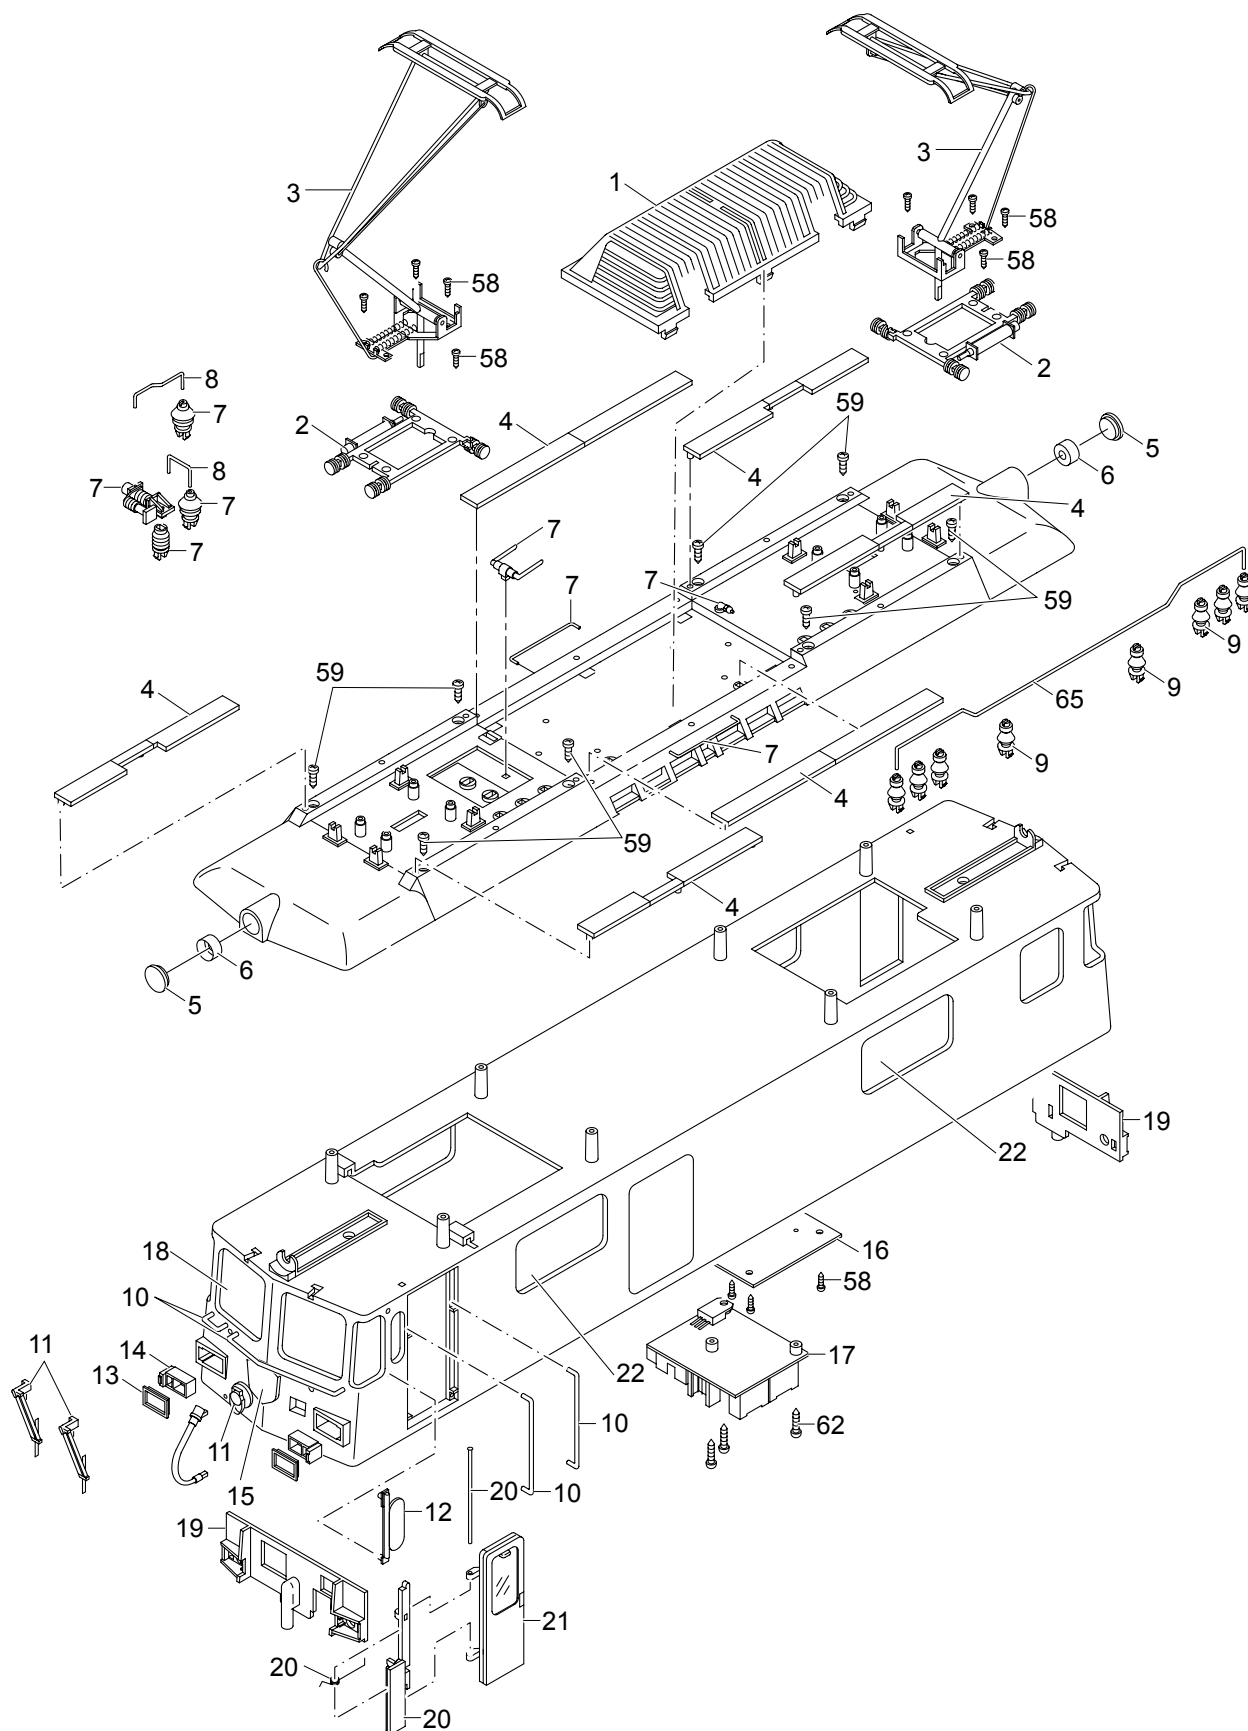

# Einzelteile der Lokomotive 28435

Details der Darstellung können von dem Modell abweichen

# Einzelteile der Lokomotive 28435

Lfd. Nr.	Benennung	Bestell-Nr.
1	Schutzkorb lackiert	142 814
2	Auflager	142 248
3	Dachstromabnehmer	134 716
4	Laufbretter	162 551
5	Lampenglas	142 877
6	Laterneneinsatz	140 956
7	Dachteile	162 555
8	Dachleitung	162 560
9	Isolator	162 561
10	Griffstangen	162 565
11	Steckteile Stirnseite	162 567
12	Aussenspiegel	159 761
13	Lampenglas	141 281
14	Lampeneinsatz	139 414
15	Wappen	142 869
16	Montageblech	129 229
17	Leiterplatte Dachstromabnehmer	128 790
18	Stirnfenster	142 763
19	Beleuchtungseinheit	142 808
20	Türbefestigung	162 568
21	Führerstandtür	160 062
22	Seitenfenster	162 569
23	Puffer	162 570
24	Schienenräumer	162 571
25	Steckteile Unterteil	162 573
26	Treppe lackiert	142 809
27	Regler	129 305
28	Leiterplatte	128 786
29	Leiterplatte Sound	128 787
30	Drehgestellblende	162 578
31	Kupplung	64 407
32	Lagerplatte, breite Aufl.	131 585
33	Lagerplatte, schmale Aufl.	142 807
34	Getriebekasten	162 585
35	Radsatz	142 325
36	Schleifer	162 586
37	Druckfeder	63 218
38	Schleifschuh	63 218
39	Stromabnehmerkohlen	63 120
40	Achse	162 587
41	Zahnrad	133 761
42	Motor	126 050
43	Schalter	130 042
44	Haftreifen	69 104
45	Antrieb Dachstromabnehmer	162 590
46	Leiterplatte Dachstromabnehmer	128 788
47	Motor	133 846
48	Beleuchtung oben	135 262
49	Steckdosenverschluss	123 965
50	Beleuchtung unten	129 233
51	Schalter	129 230
52	Steckteile Pufferbohle	162 589
53	Lokführer	131 723
54	Verbindungskabel	135 258
55	Motorkabel	130 082
56	Kabel Reedkontakt	130 068
57	Lautsprecher	130 625
58	Schraube	162 588
59	Schraube	162 600
60	Scheibe	162 602
61	Scheibe	162 603
62	Schraube	162 604
63	Schraube	162 606
64	Schraube	162 608
65	Dachleitung	142 843
66	Radsatz mit Haftreifen	142 967
67	Drehgestell I (Sound)	156 028
68	Drehgestell II	156 027

# Einzelteile der Lokomotive 28435