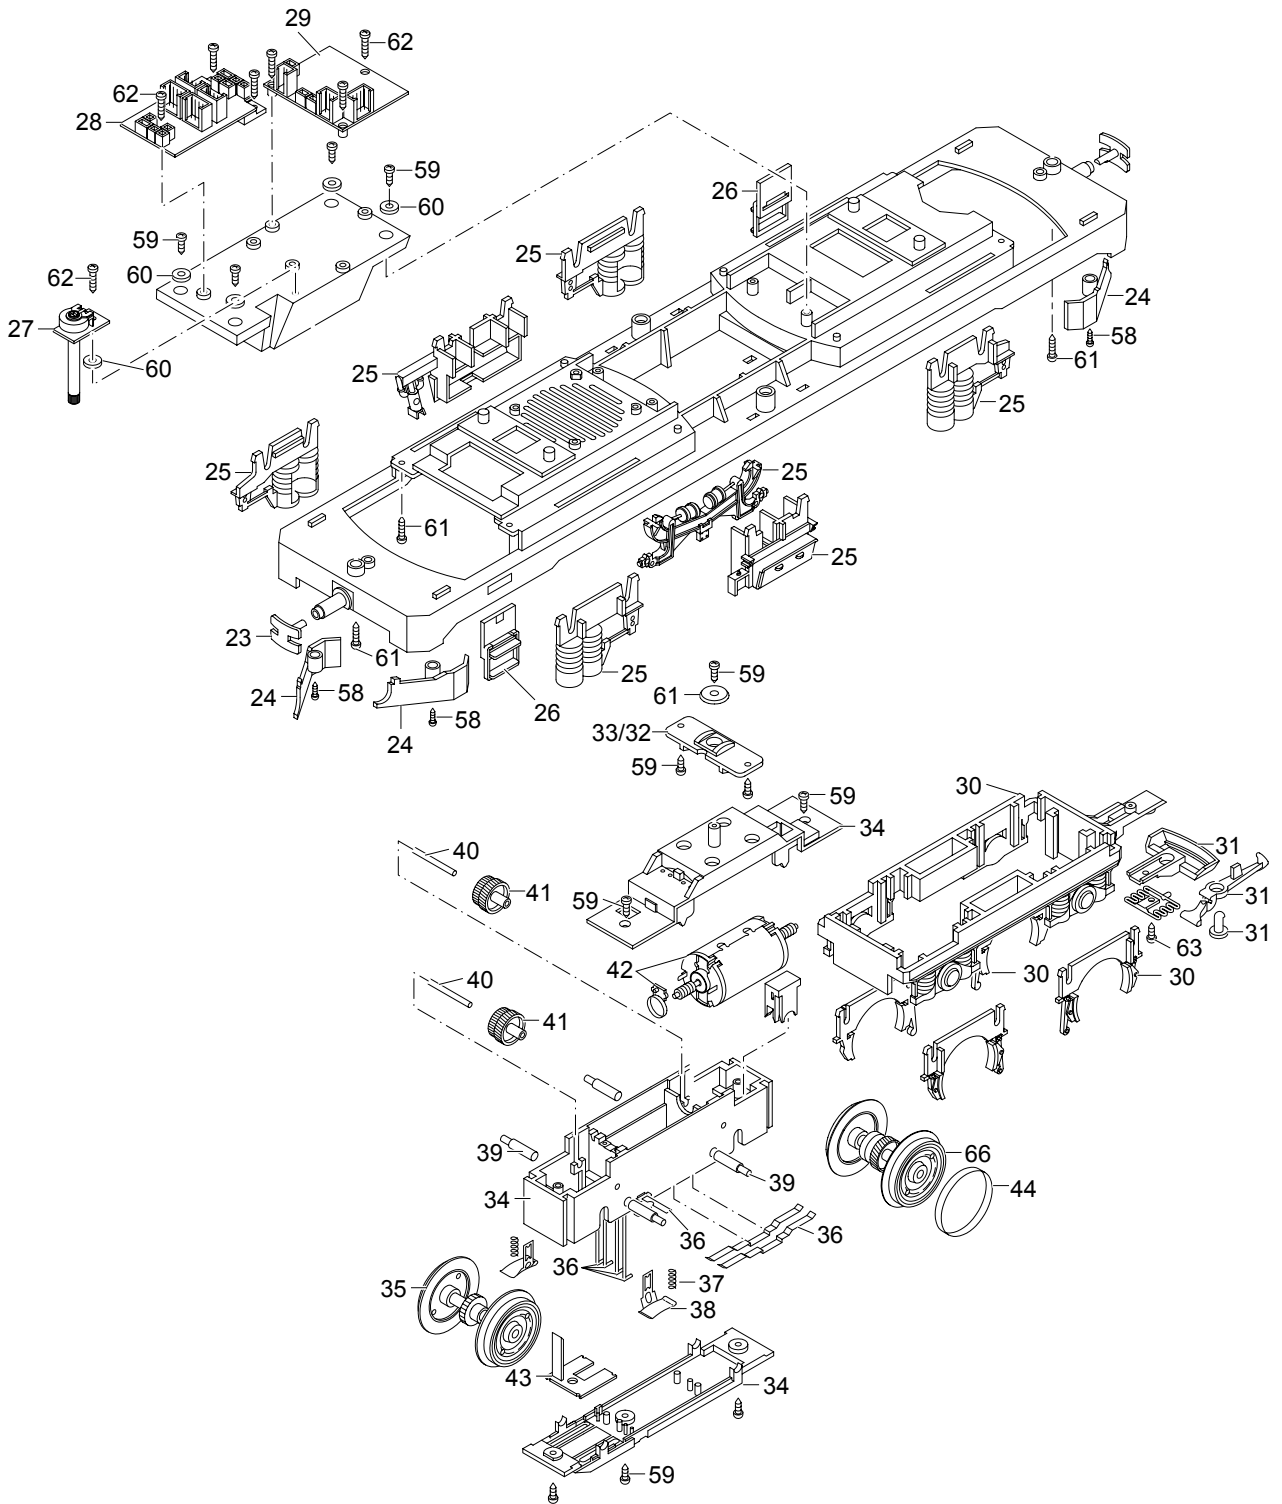

# Einzelteile der Lokomotive 28435

Details der Darstellung können von dem Modell abweichen

# Einzelteile der Lokomotive 28435

Lfd. Nr.	Benennung	Bestell-Nr.
1	Schutzkorb lackiert	142 814
2	Auflager	142 248
3	Dachstromabnehmer	134 716
4	Laufbretter	162 551
5	Lampenglas	142 877
6	Laterneneinsatz	140 956
7	Dachteile	162 555
8	Dachleitung	162 560
9	Isolator	162 561
10	Griffstangen	162 565
11	Steckteile Stirnseite	162 567
12	Aussenspiegel	159 761
13	Lampenglas	141 281
14	Lampeneinsatz	139 414
15	Wappen	142 869
16	Montageblech	129 229
17	Leiterplatte Dachstromabnehmer	128 790
18	Stirnfenster	142 763
19	Beleuchtungseinheit	142 808
20	Türbefestigung	162 568
21	Führerstandtür	160 062
22	Seitenfenster	162 569
23	Puffer	162 570
24	Schienenräumer	162 571
25	Steckteile Unterteil	162 573
26	Treppe lackiert	142 809
27	Regler	129 305
28	Leiterplatte	128 786
29	Leiterplatte Sound	128 787
30	Drehgestellblende	162 578
31	Kupplung	64 407
32	Lagerplatte, breite Aufl.	131 585
33	Lagerplatte, schmale Aufl.	142 807
34	Getriebekasten	162 585
35	Radsatz	142 325
36	Schleifer	162 586
37	Druckfeder	63 218
38	Schleifschuh	63 218
39	Stromabnehmerkohlen	63 120
40	Achse	162 587
41	Zahnrad	133 761
42	Motor	126 050
43	Schalter	130 042
44	Haftreifen	69 104
45	Antrieb Dachstromabnehmer	162 590
46	Leiterplatte Dachstromabnehmer	128 788
47	Motor	133 846
48	Beleuchtung oben	135 262
49	Steckdosenverschluss	123 965
50	Beleuchtung unten	129 233
51	Schalter	129 230
52	Steckteile Pufferbohle	162 589
53	Lokführer	131 723
54	Verbindungskabel	135 258
55	Motorkabel	130 082
56	Kabel Reedkontakt	130 068
57	Lautsprecher	130 625
58	Schraube	162 588
59	Schraube	162 600
60	Scheibe	162 602
61	Scheibe	162 603
62	Schraube	162 604
63	Schraube	162 606
64	Schraube	162 608
65	Dachleitung	142 843
66	Radsatz mit Haftreifen	142 967
67	Drehgestell I (Sound)	156 028
68	Drehgestell II	156 027

# Einzelteile der Lokomotive 28435